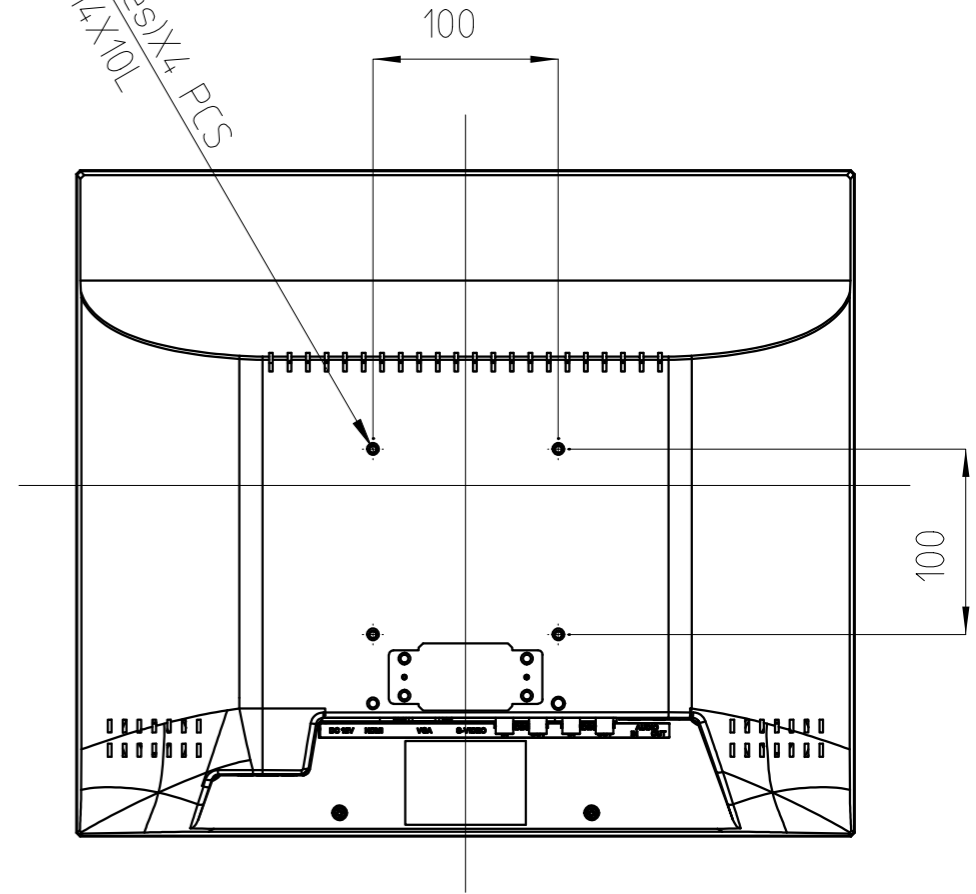

Ø 4.5 (VESA Holes)X4 PCS
SCREW M4X10L

液晶モニター19インチ