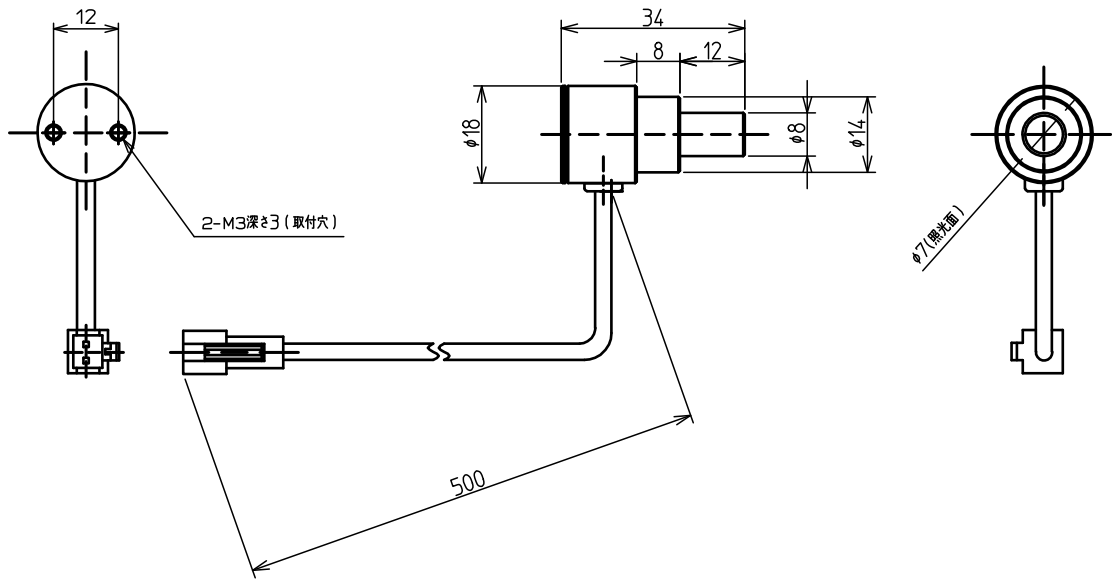

ML-TV3 LED照明部

ML-TV3用電源