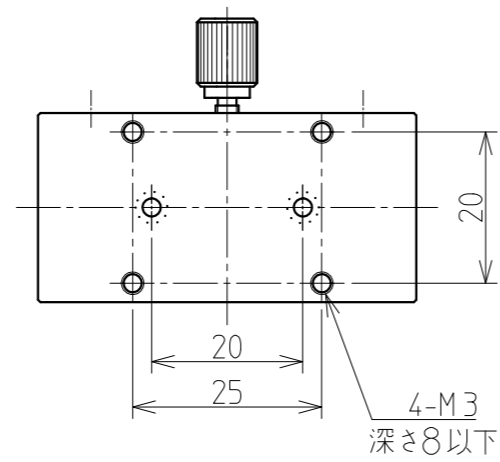

目盛装着図

可動部を取外した外觀形状

XMA50