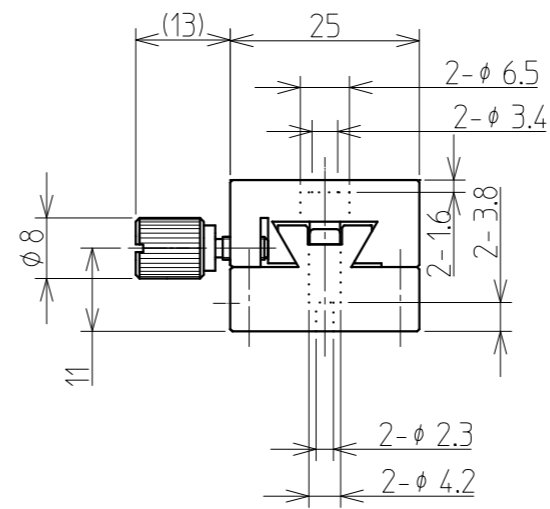

目盛装着図

可動部を取外した外觀形状

XMA50