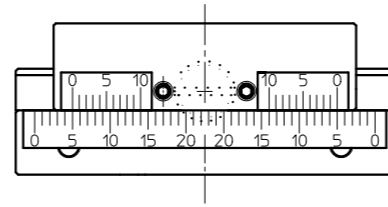

目盛装着図

可動部を取外した外觀形状

XMA50