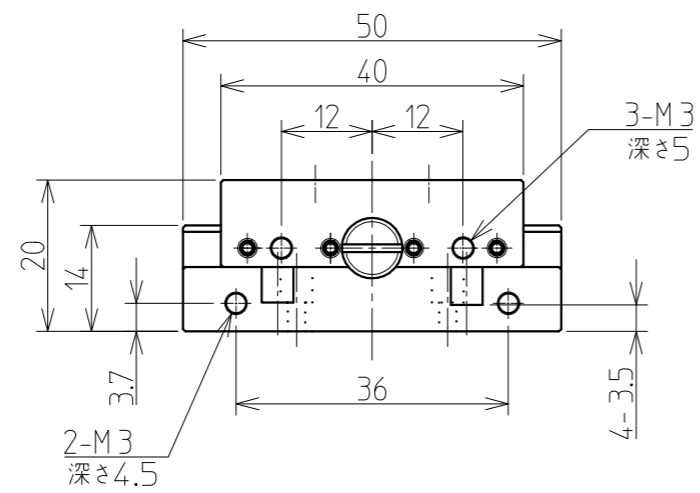

目盛装着図

可動部を取外した外觀形状

XMA50