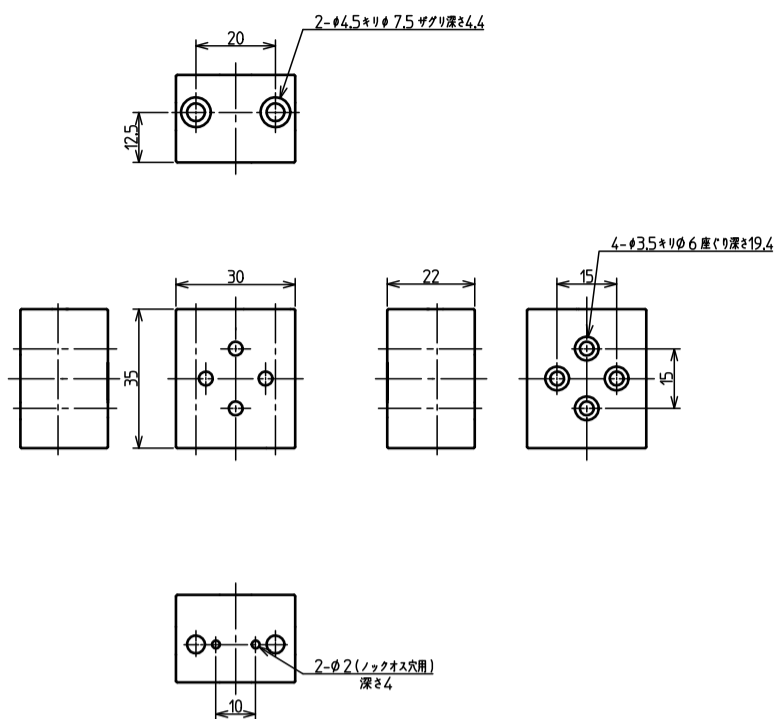

SB-5

腕金具の全てに対応

光学系との組み合わせ使用例

M45 + PS-3BC(3軸) + SB-5 + MS-A + DUスタンド