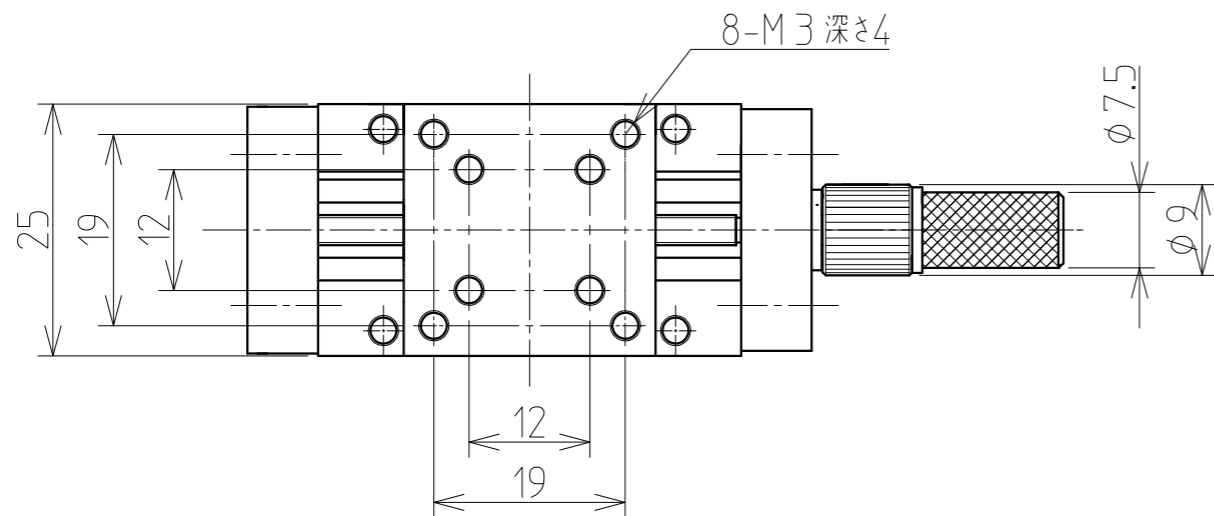

FR-X

裏側より見る

目盛シール貼付け