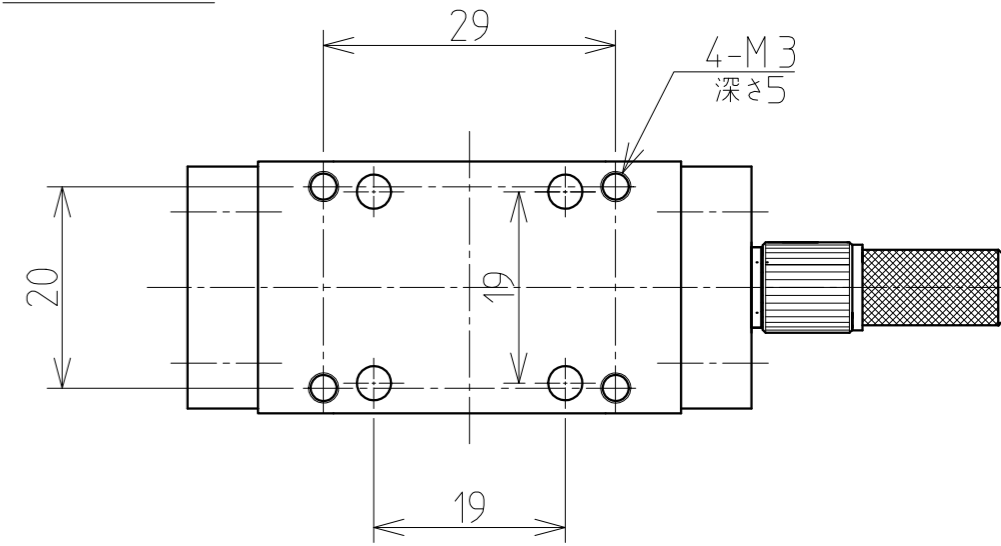

FR-X

裏側より見る

目盛シール貼付け