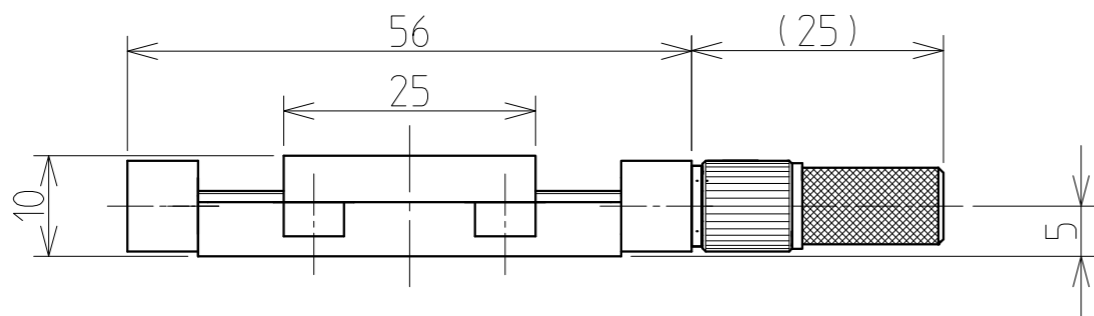

FR-X

裏側より見る

目盛シール貼付け