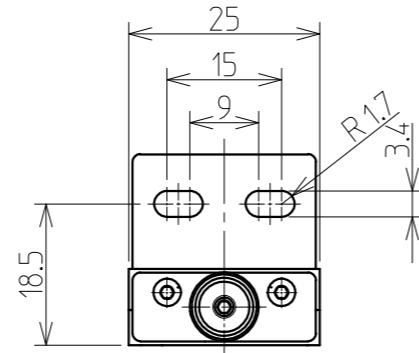

FR-Z

目盛シール貼付け