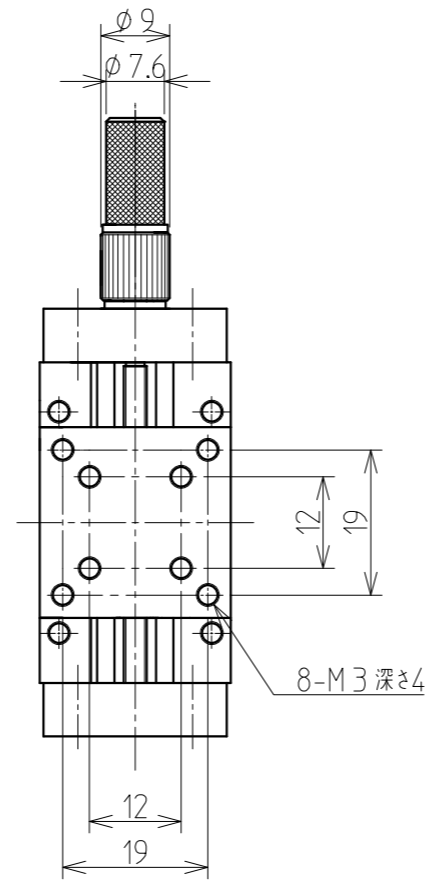

FR-Z

目盛シール貼付け