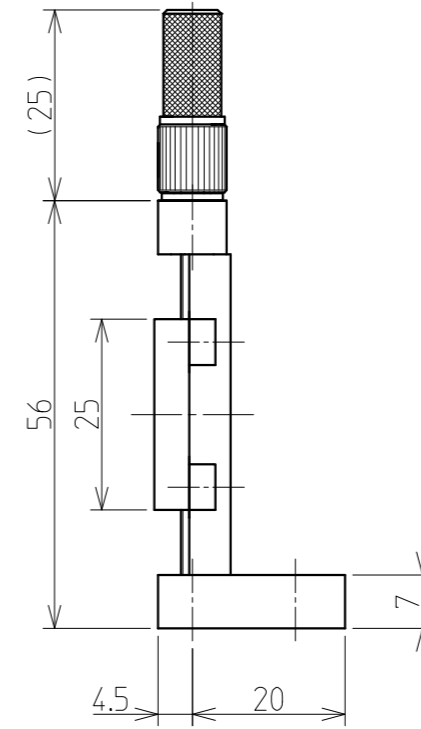

FR-Z

目盛シール貼付け