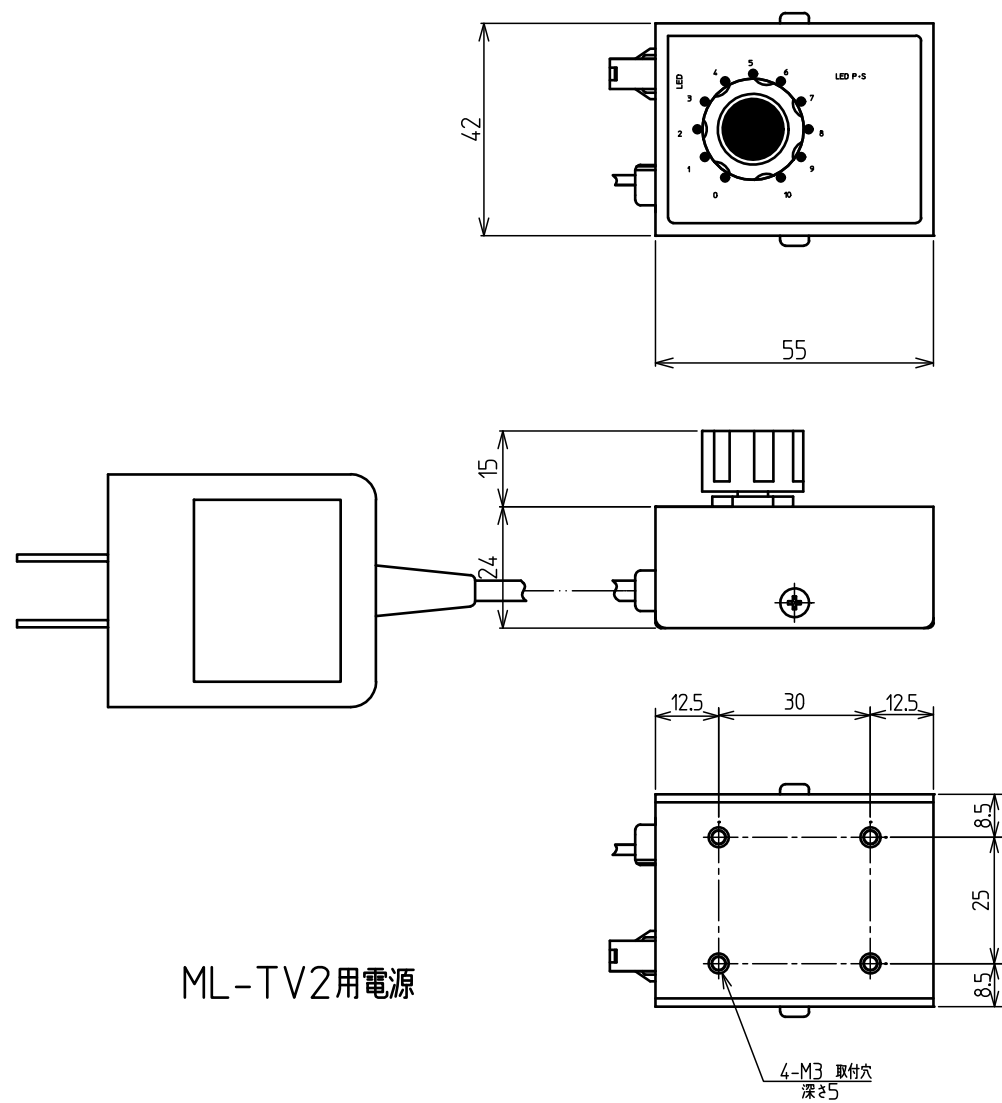

ML-TV2用LED照明部

ML-TV2用電源