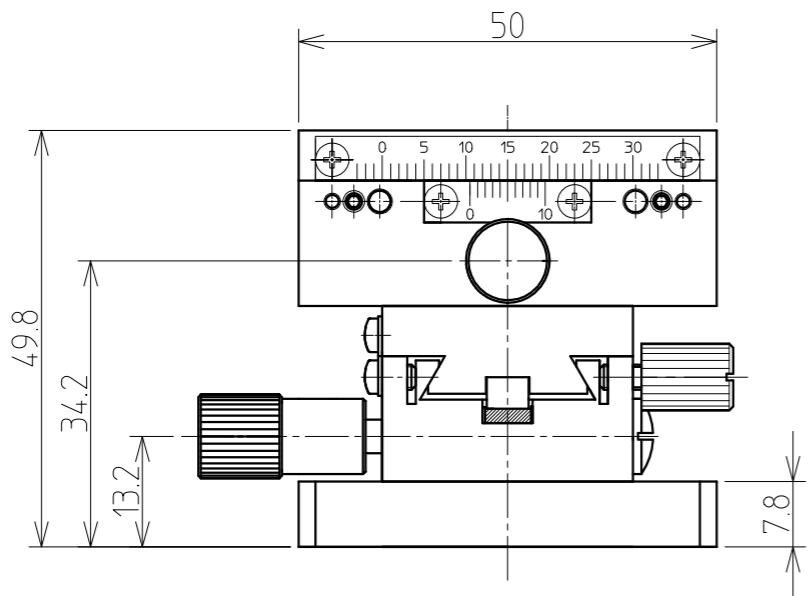

4-φ4.5キリφ8 座ぐり深さ4.4

S0-21