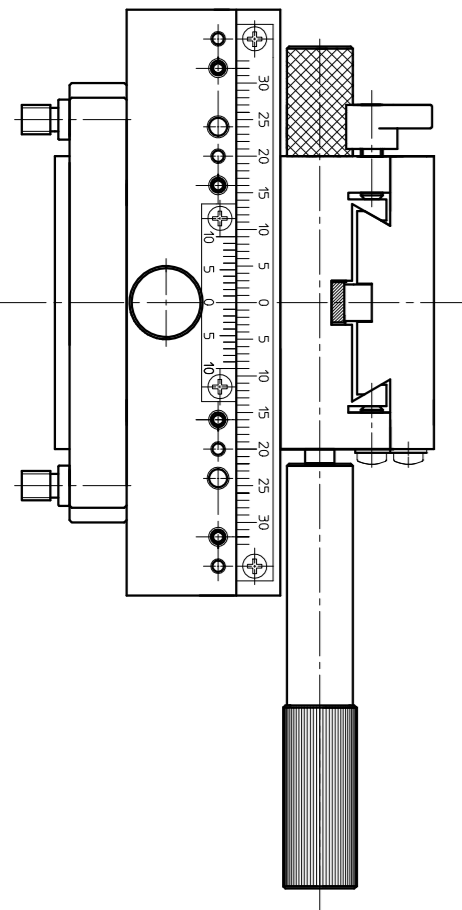

段付ねじの形状

S0-38